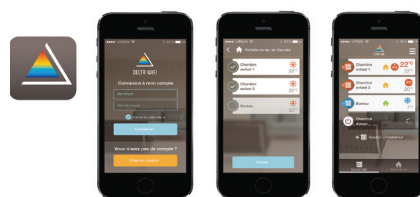

### Principe de fonctionnement

- **Le raccordement**  
Raccordement électrique standard
- **Mise en service**  
Mise en service avec l'application mobile : [mydeltawifi.com](http://mydeltawifi.com)
- **Principe de fonctionnement**

### Détails de l'application mobile

- **Confort thermique accessible à tous**  
Application mobile apportant la gestion centralisée sans travaux et sans câblage supplémentaire. Pas de box intermédiaire, donc pas de coût supplémentaire

- **Téléchargeable gratuitement**  
Version Android et IOS/Apple

Application conviviale et ergonomique