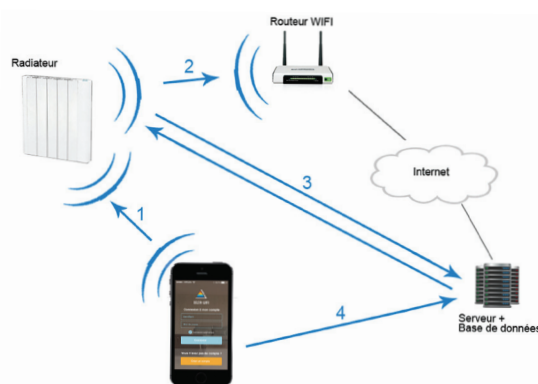

### Une solution simple et économique

- WiFi intégré dans le radiateur
- Connection directe, sans interface
- Gamme radiateur fluide ou céramique de 600 / 900 1 200 / 1 500 à 1 800 W

### Principe de fonctionnement

- **Le raccordement**  
Raccordement électrique standard
- **Mise en service**  
Mise en service avec l'application mobile : [mydeltawifi.com](http://mydeltawifi.com)
- **Principe de fonctionnement**